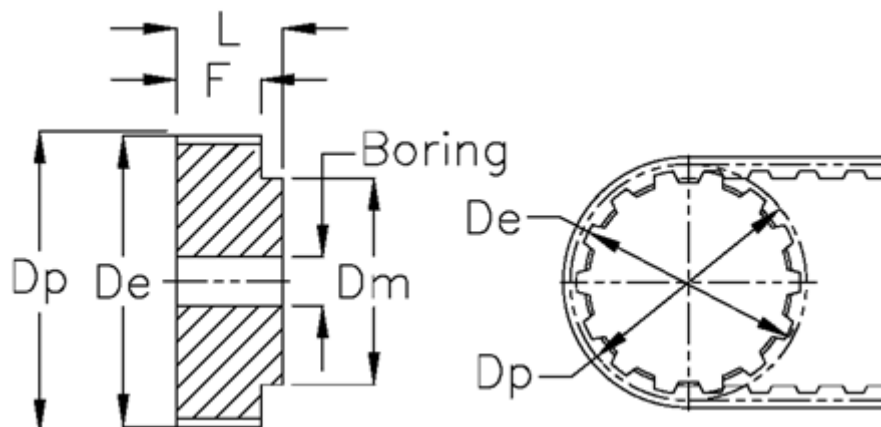

Varenummer: 60415331048
Beskrivelse: Tandremskive 31 T10 48/0

Mål

De	= 150.95	Type = T10
Dm	= 95	V•gt = 1.704
Dp	= 152.95	
F	= 21	
Forboring	= 16	
L	= 31	
Rembredde	= - 16 mm	
Tandantal	= 48	